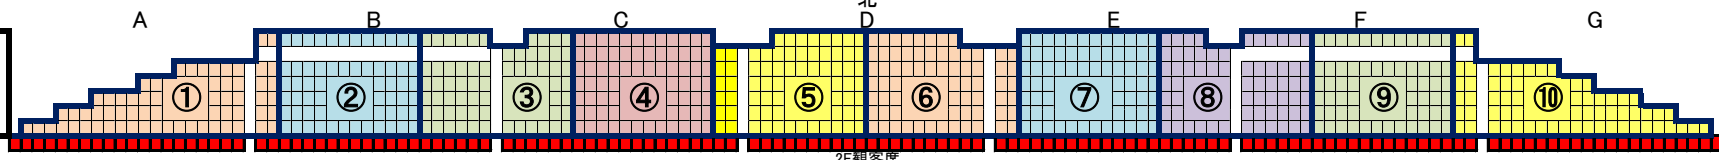

理事長杯

2025年9月15日(月・祝)

アリーナ入り口(受付)

最前列の赤い部分は応援席です

2F観客席

お弁当
受取り

1階
事務所前

最前列の赤い部分は応援席です

大会本部
2F観客席

① 広幡ドッジキッズ	② 西尾ブレイズ	③ 大林ファイターズ	④ ちゃっきり一番KING	⑤ ちゃっきり一番ACE	⑥ マジカルキッズ	⑦ 城内キッズ	⑧ 城内キッズフォルテ
⑨ BRAVE	⑩ INAZUMA KIDS	⑪ ハリケーンキッズ三島	⑫ 龍池舎	⑬ IWATA DRAGONFLIE	⑭ OPM	⑮ DOKKY'S	⑯ DOKKY'S侍
⑰ ブーメラン	⑱ FUJIMIRAKULキッズ	⑲ 駒越ドラゴンズ	⑳ 三島☆金狼	㉑ 三島☆金狼 2nd	㉒ GREATバンビーニ	㉓ 社会保険ドラゴンズ	㉔ UEDA KIDS
㉕ 三和っ子パラダイス	㉖ Soul West	㉗ 函南勇楽会・い組					