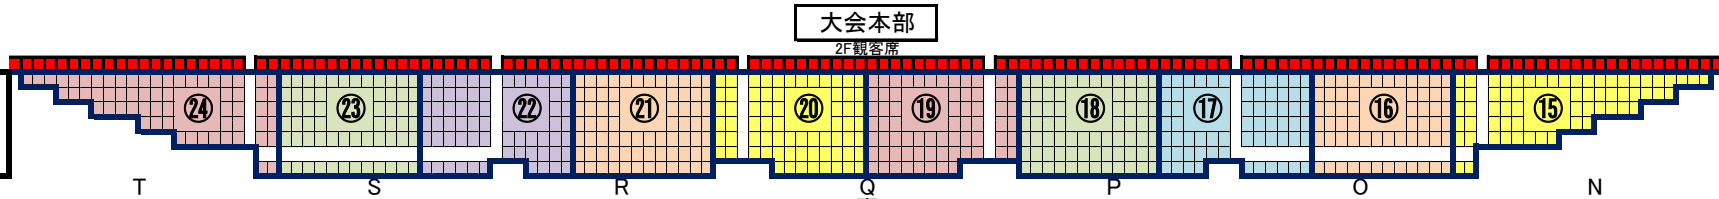

理事長杯

2025年9月15日(月・祝)

アリーナ入り口(受付)

最前列の赤い部分は応援席です

2F観客席

お弁当
受取り

1階
事務所前

最前列の赤い部分は応援席です

大会本部
2F観客席

① 広幡ドッジキッズ	② 西尾ブレイズ	③ 大林ファイターズ	④ ちゃっきり一番KING	⑤ ちゃっきり一番ACE	⑥ マジカルキッズ	⑦ 城内キッズ	⑧ 城内キッズフォルテ
⑨ BRAVE	⑩ INAZUMA KIDS	⑪ ハリケーンキッズ三島	⑫ 龍池舎	⑬ IWATA DRAGONFLIE	⑭ OPM	⑮ DOKKY'S	⑯ DOKKY'S侍
⑰ ブーメラン	⑱ FUJIMIRAKULキッズ	⑲ 駒越ドラゴンズ	⑳ 三島☆金狼	㉑ 三島☆金狼 2nd	㉒ GREATバンビーニ	㉓ 社会保険ドラゴンズ	㉔ UEDA KIDS
㉕ 三和っ子パラダイス	㉖ Soul West	㉗ 函南勇楽会・い組					

- 三脚を立てた状態での放置は禁止です
- 通路に立ち止まっでの応援は禁止です
- Aコート脇(西側観客席)・Dコート脇(東側観客席)からの応援は禁止です
- アリーナ内は走らず歩いて移動してください