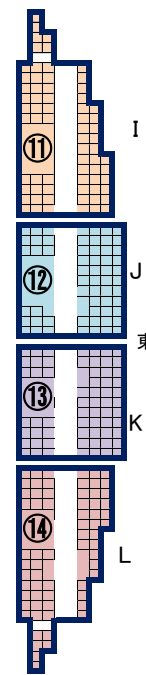

理事長杯

2025年9月15日(月・祝)

アリーナ入り口(受付)

最前列の赤い部分は応援席です

2F観客席

お弁当
受取り

1階
事務所前

最前列の赤い部分は応援席です

大会本部
2F観客席

① 広幡ドッジキッズ	② 西尾ブレイズ	③ 大林ファイターズ	④ ちゃっきり一番KING	⑤ ちゃっきり一番ACE	⑥ マジカルキッズ	⑦ 城内キッズ	⑧ 城内キッズフォルテ
⑨ BRAVE	⑩ INAZUMA KIDS	⑪ ハリケーンキッズ三島	⑫ 龍池舎	⑬ IWATA DRAGONFLIE	⑭ OPM	⑮ DOKKY'S	⑯ DOKKY'S侍
⑰ ブーメラン	⑱ FUJIMIRAKULキッズ	⑲ 駒越ドラゴンズ	⑳ 三島☆金狼	㉑ 三島☆金狼 2nd	㉒ GREATバンビーニ	㉓ 社会保険ドラゴンズ	㉔ UEDA KIDS
㉕ 三和っ子パラダイス	㉖ Soul West	㉗ 函南勇楽会・い組					

- 三脚を立てた状態での放置は禁止です
- 通路に立ち止まっでの応援は禁止です
- Aコート脇(西側観客席)・Dコート脇(東側観客席)からの応援は禁止です
- アリーナ内は走らず歩いて移動してください