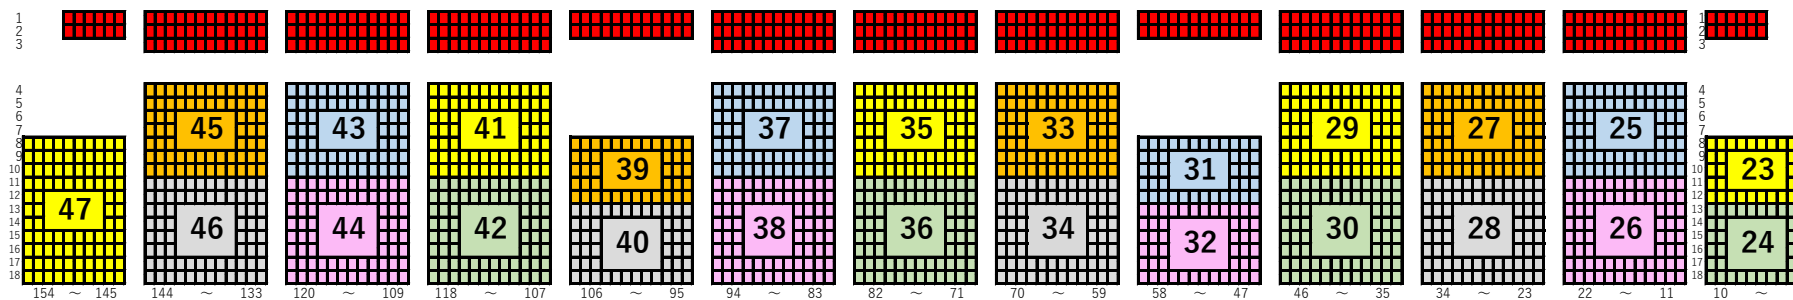

# オータムカップ

令和7年11月9日(日)

東

南ロビー

西

1 駒越ドラゴンズ	2 駒越ドラゴンズ RED	3 駒越ドラゴンズ BLACK	4 社会保険ドラゴンズ	5 社会保険パピィ	6 BRAVE	7 BRAVE Jr.	8 FUJIMIRACULKIDS
9 FUJIMIRACULKIDS Jr	10 龍池舎	11 龍池舎じゅにあ	12 OPM	13 OPMソゲキッズ	14 Lilac	15 Enjoy Cooperate	16 DRAGON BALL®
17 函南勇楽会・い組	18 獅子丸	19 函南勇楽会・よ組	20 函南勇楽会・め組	21 函南勇楽会・き組	22 R.S.C	23 Reboot	24 aTRACT
25 三島☆金狼	26 三島☆金狼Jr.	27 広幡ドッジキッズ	28 広幡ドッジキッズジュニア	29 城内キッズ	30 城内キッズジュニア	31 いろどりキッズ	32 城内キッズフォルテ
33 ちゃっきり一番	34 ちゃっきり一番BLUE	35 ちゃっきり一番GREEN	36 スーパーキッズ	37 マジカルキッズ	38 ひまわりキッズ	39 IWATA DRAGONFLIES	40 イワタ ドラゴンフライズ Jr.
41 DOKKY'S	42 DOKKY'S SP	43 ブーメラン	44 ブーメランX	45 浜松believe.1kids	46 浜松believe.1Jr.	47 浜松believe.1	

◆観客席前3列(赤い部分)は試合を行っているチームの応援席です ◆三脚を立てた状態での放置は禁止です

◆アリーナ内は走らず歩いて移動してください

◆通路に立ち止まっの応援は禁止です