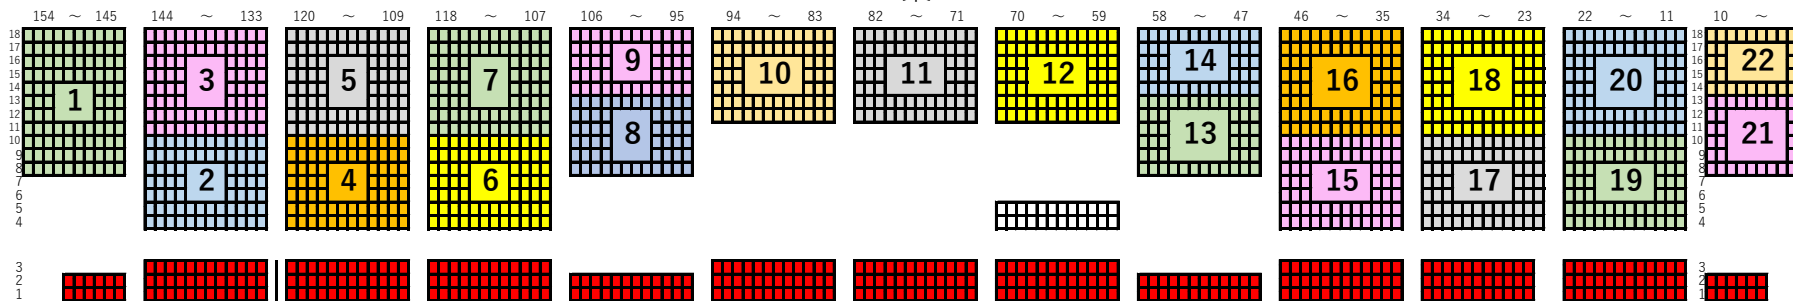

# オータムカップ

令和7年11月9日(日)

東

南ロビー

西

1 駒越ドラゴンズ	2 駒越ドラゴンズ RED	3 駒越ドラゴンズ BLACK	4 社会保険ドラゴンズ	5 社会保険パピィ	6 BRAVE	7 BRAVE Jr.	8 FUJIMIRACULKIDS
9 FUJIMIRACULKIDS Jr	10 龍池舎	11 龍池舎じゅにあ	12 OPM	13 OPMソゲキッズ	14 Lilac	15 Enjoy Cooperate	16 DRAGON BALL®
17 函南勇楽会・い組	18 獅子丸	19 函南勇楽会・よ組	20 函南勇楽会・め組	21 函南勇楽会・き組	22 R.S.C	23 Reboot	24 aTRACT
25 三島☆金狼	26 三島☆金狼Jr.	27 広幡ドッジキッズ	28 広幡ドッジキッズジュニア	29 城内キッズ	30 城内キッズジュニア	31 いろどりキッズ	32 城内キッズフォルテ
33 ちゃっきり一番	34 ちゃっきり一番BLUE	35 ちゃっきり一番GREEN	36 スーパーキッズ	37 マジカルキッズ	38 ひまわりキッズ	39 IWATA DRAGONFLIES	40 イワタ ドラゴンフライズ Jr.
41 DOKKY'S	42 DOKKY'S SP	43 ブーメラン	44 ブーメランX	45 浜松believe.1kids	46 浜松believe.1Jr.	47 浜松believe.1	

◆観客席前3列(赤い部分)は試合を行っているチームの応援席です ◆三脚を立てた状態での放置は禁止です

◆アリーナ内は走らず歩いて移動してください

◆通路に立ち止まっの応援は禁止です