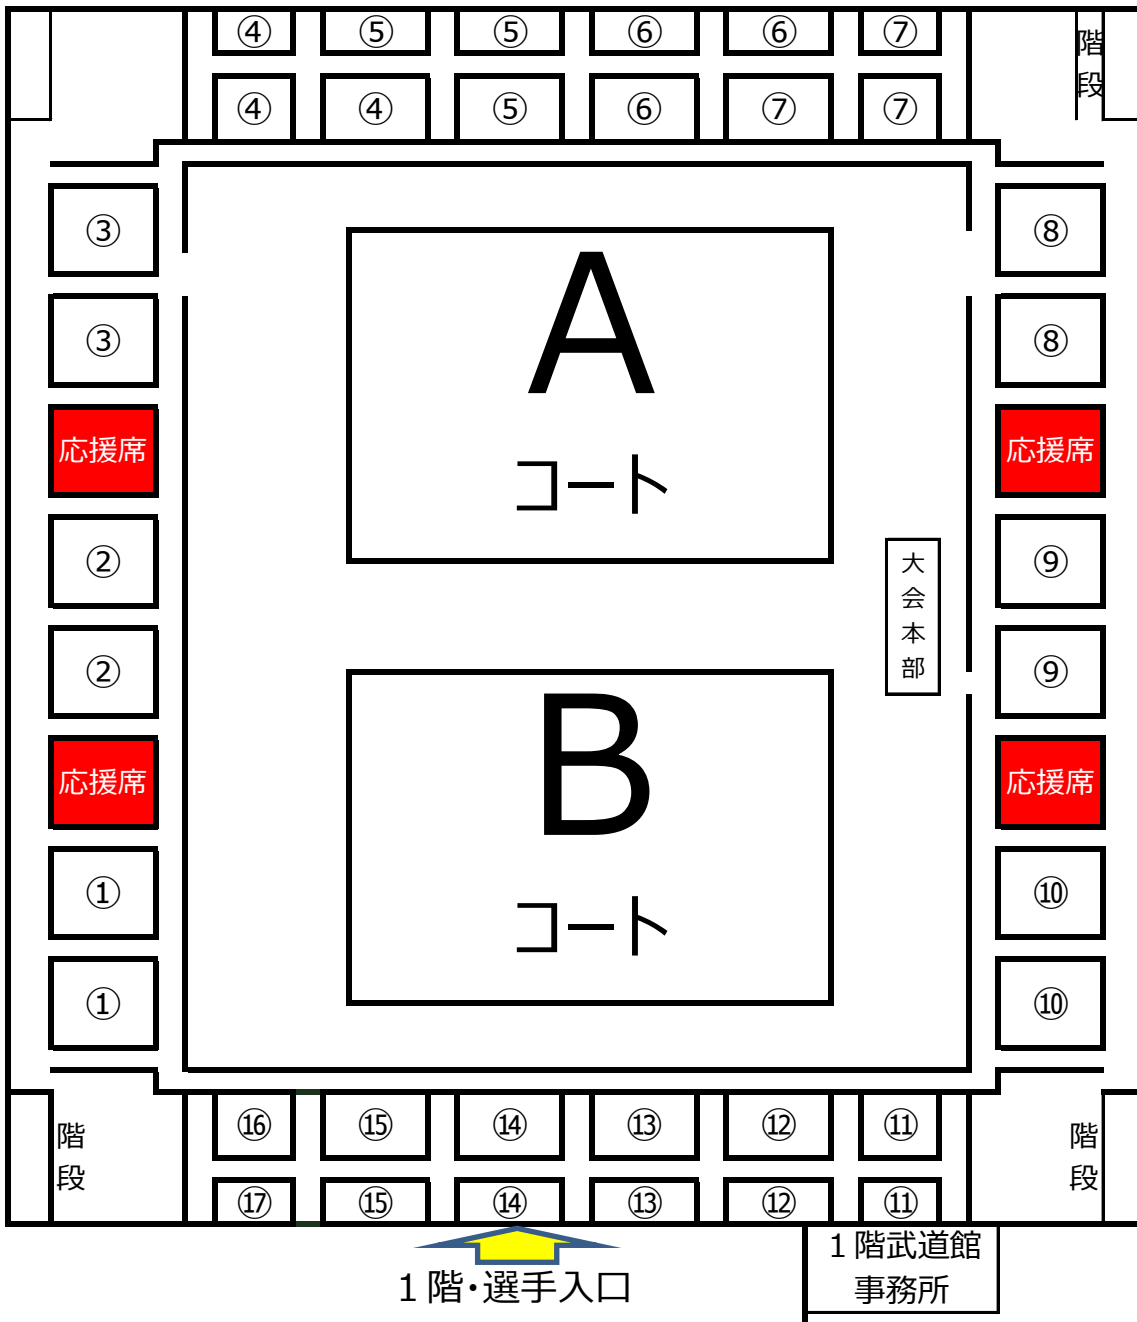

静岡県ドッジボール選手権・全日本女子総合ドッジボール選手権静岡県予選会 座席表

2025.11.15 静岡県武道館

①	広幡ドッジキッズ
②	FUJIミラクルキッズ
③	三島☆金狼
④	ちゃっきり一番GREEN
⑤	ちゃっきり一番BLUE
⑥	駒越ドラゴンズRED
⑦	駒越ドラゴンズBLACK
⑧	ブーメラン
⑨	函南勇楽会・い組
⑩	IWATA DRAGONFLIES
⑪	DOKKY'S侍
⑫	DOKKY'S
⑬	OPM
⑭	マジカルキッズ
⑮	龍池舎
⑯	Fillies
⑰	Fillies2

- 赤い部分は応援席です
- 三脚を立てたまま放置しないでください
- 武道館周りにおける、注意事項を、必ずお守りください。