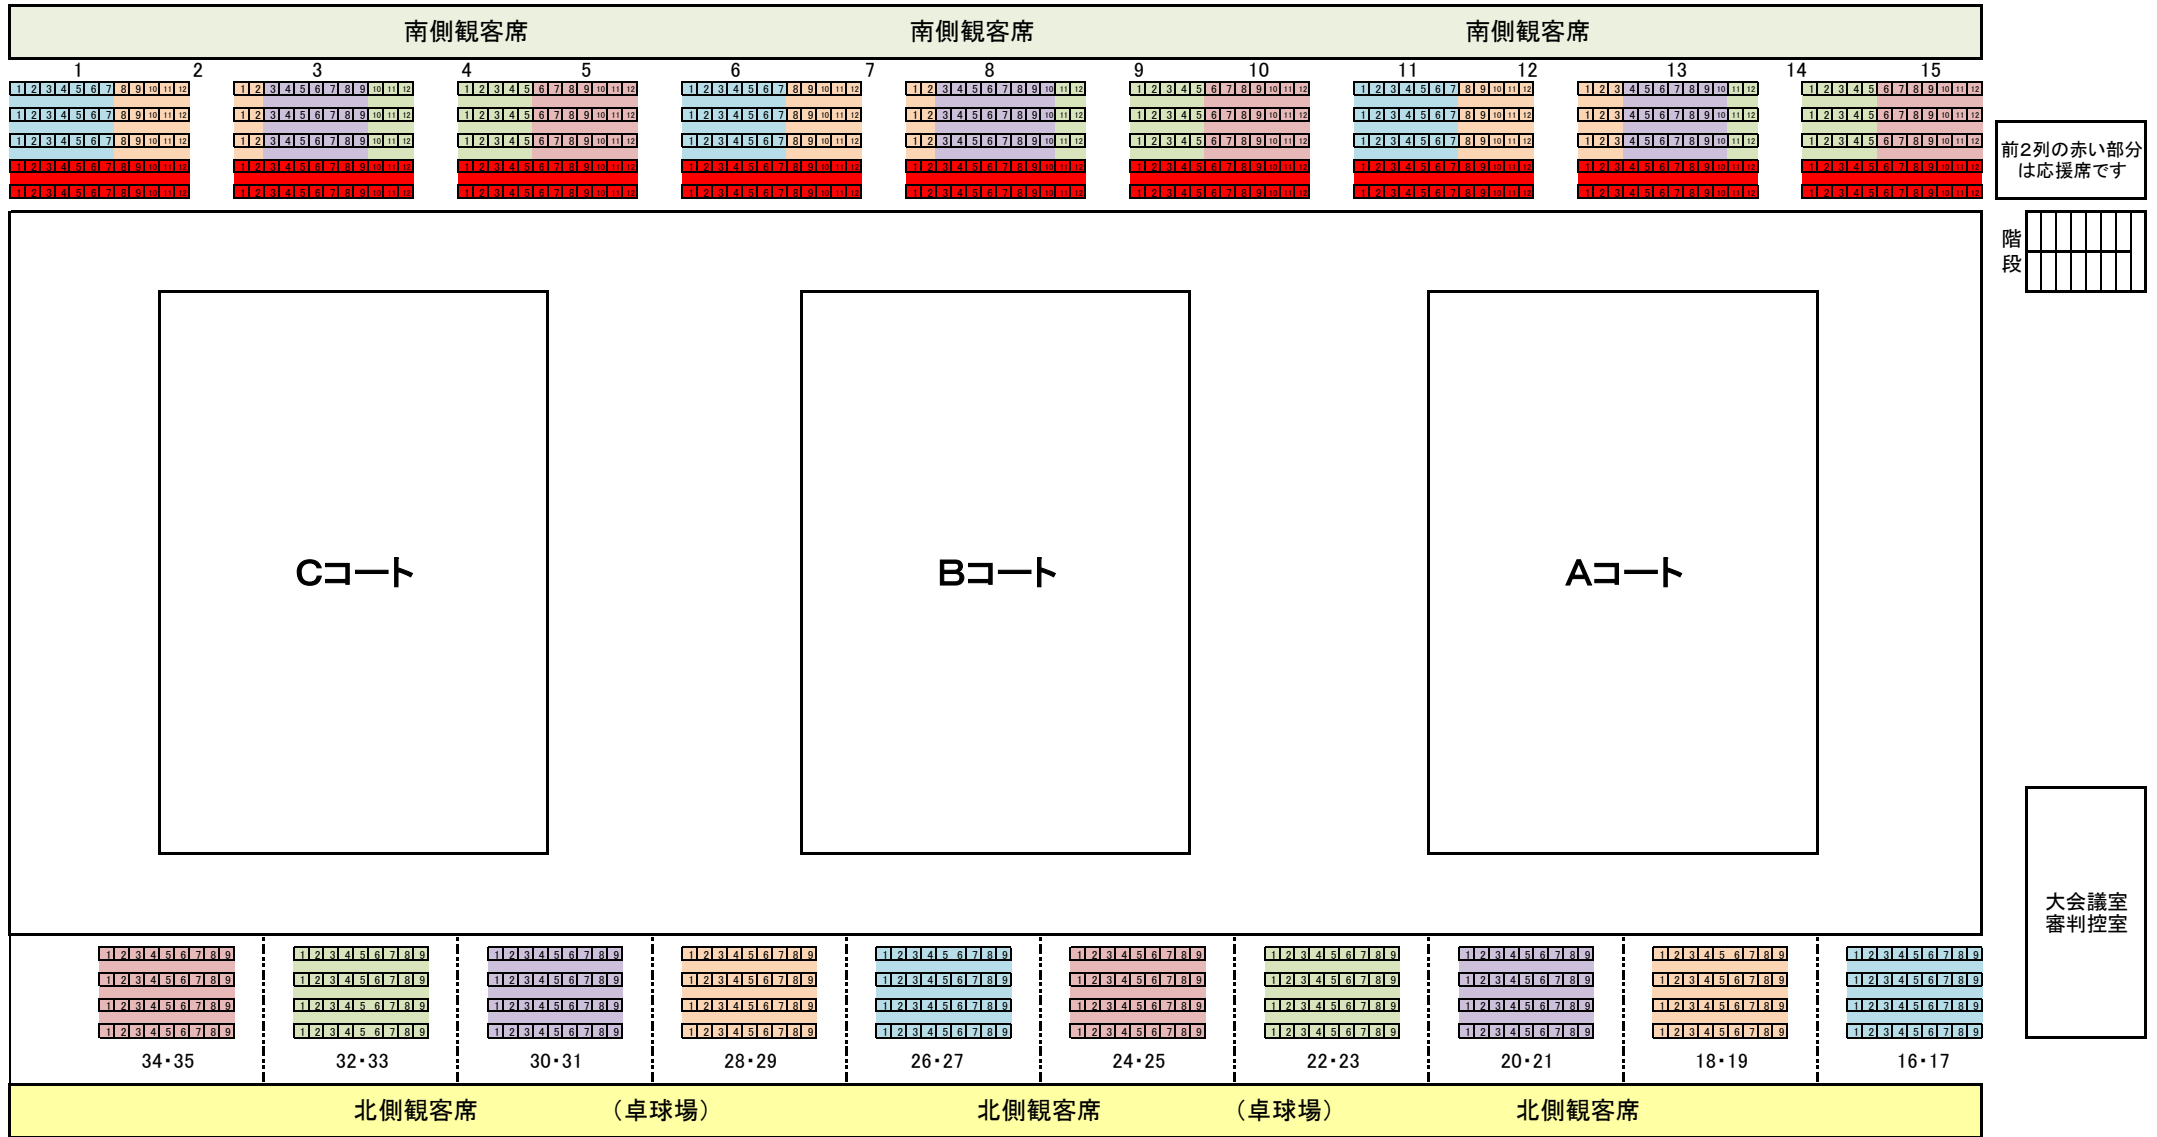

三島市民体育館・座席表(2階・観客席)

1	駒越ドラゴンズ	2	駒越ドラゴンズRED	3	駒越ドラゴンズ BLACK	4	溝の口BLUE LUSTER	5	ちゃつきり一番	6	ちゃつきり一番GREEN	7	ちゃつきり一番BLUE	8	ドラゴンウエーブ	9	函南勇楽会・い組
10	函南勇楽会・よ組	11	函南勇楽会・め組	12	ゆかいな仲間たち ジュニア	13	城内キッズジュニア	14	城内キッズフォルテ	15	城内キッズ	16	マジカルキッズ	17	ひまわりキッズ	18	OPM
19	OPM Jr.	20	足柄ハリケーン	21	足柄Jrハリケーン	22	INAZUMA KIDS	23	INAZUMA 鎧武	24	三和っ子パラダイス	25	三和っ子パラダイスJr	26	三島☆金狼	27	三島☆金狼Jr.
28	羽根ボンバーズJr	29	新羽根ボンバーズJr	30	FUJIMIRAKURUキッズ	31	FUJIMIRAKURUキッズ Jr	32	広幡ドッジキッズ	33	広幡ドッジキッズジュニア	34	ブーメラン	35	ブーメランX		

■南側観客席の前2列の赤い部分は試合をしているチームの観客席です

■アリーナ内の移動は走らず歩いてください

■三脚を立て状態での放置は禁止です