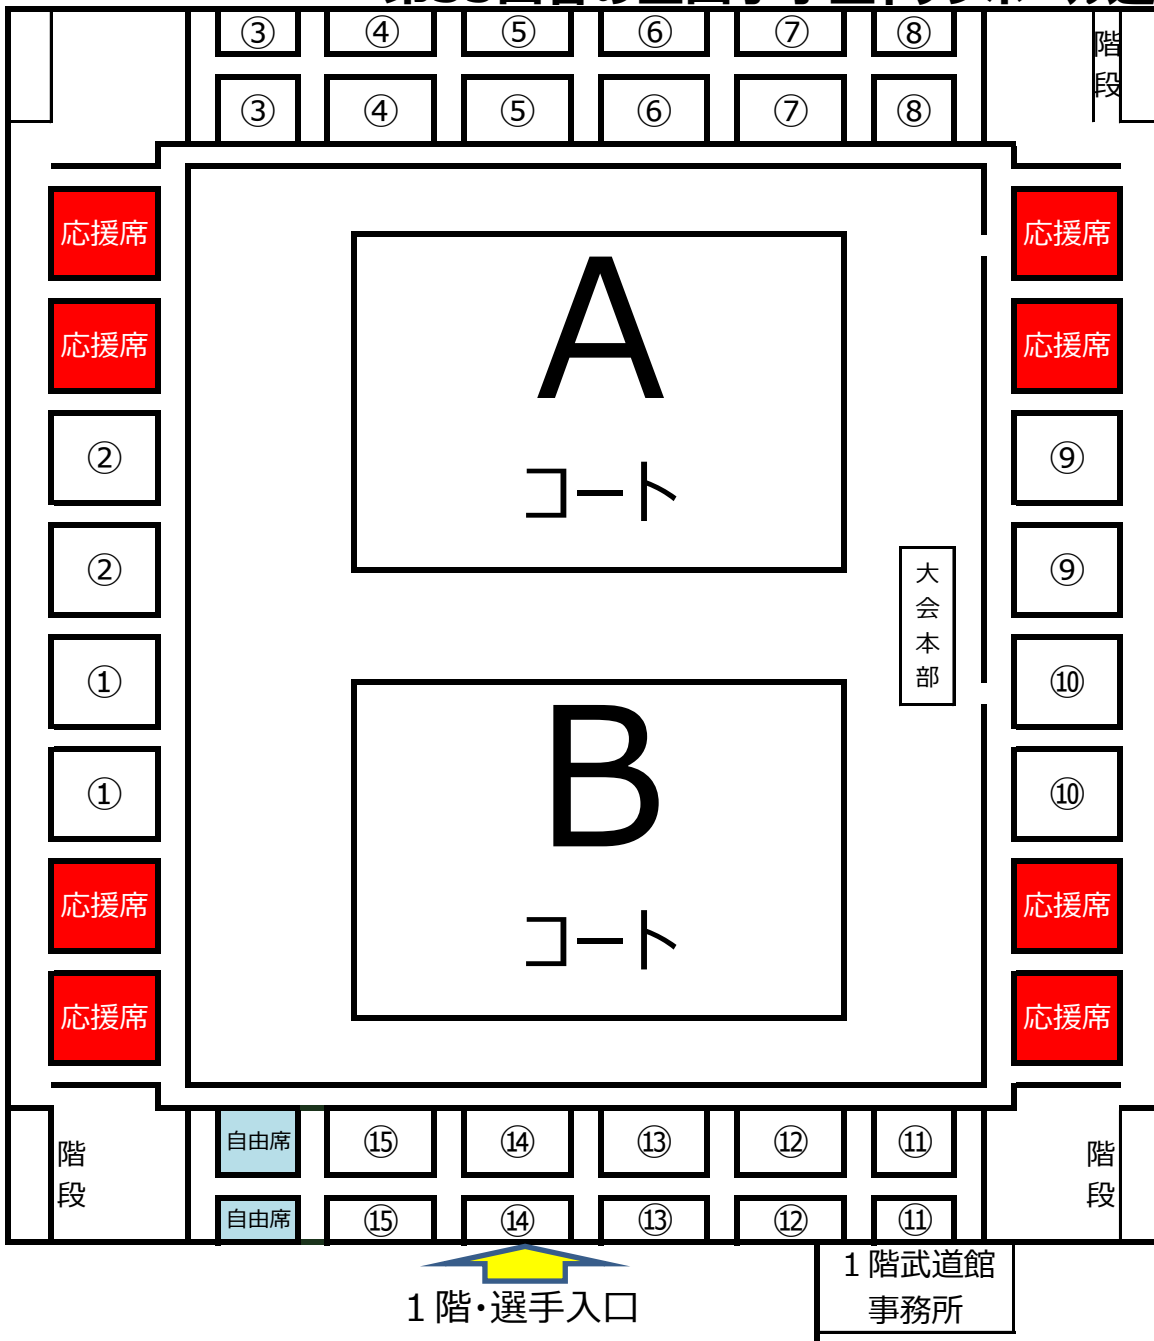

# 第35回春の全国小学生ドッジボール選手権静岡県予選 座席表

2026.0214 静岡県武道館

	応援席
①	FUJIMIRACULKIDS
②	城内キッズ
	応援席
③	BRAVE
④	駒越ドラゴンズ
⑤	三島☆金狼
⑥	函南勇楽会・い組
⑦	IWATA DRAGONFLIES
⑧	浜松believe.1
	応援席
⑨	OPM
⑩	ちゃっきり一番
	応援席
⑪	ブーメラン
⑫	龍池舎
⑬	DOKKY'S
⑭	広幡ドッジキッズ
⑮	マジカルキッズ
	自由席

- 赤い部分は応援席です
- 三脚を立てたまま放置しないでください
- 武道館周りにおける、注意事項を、必ずお守りください