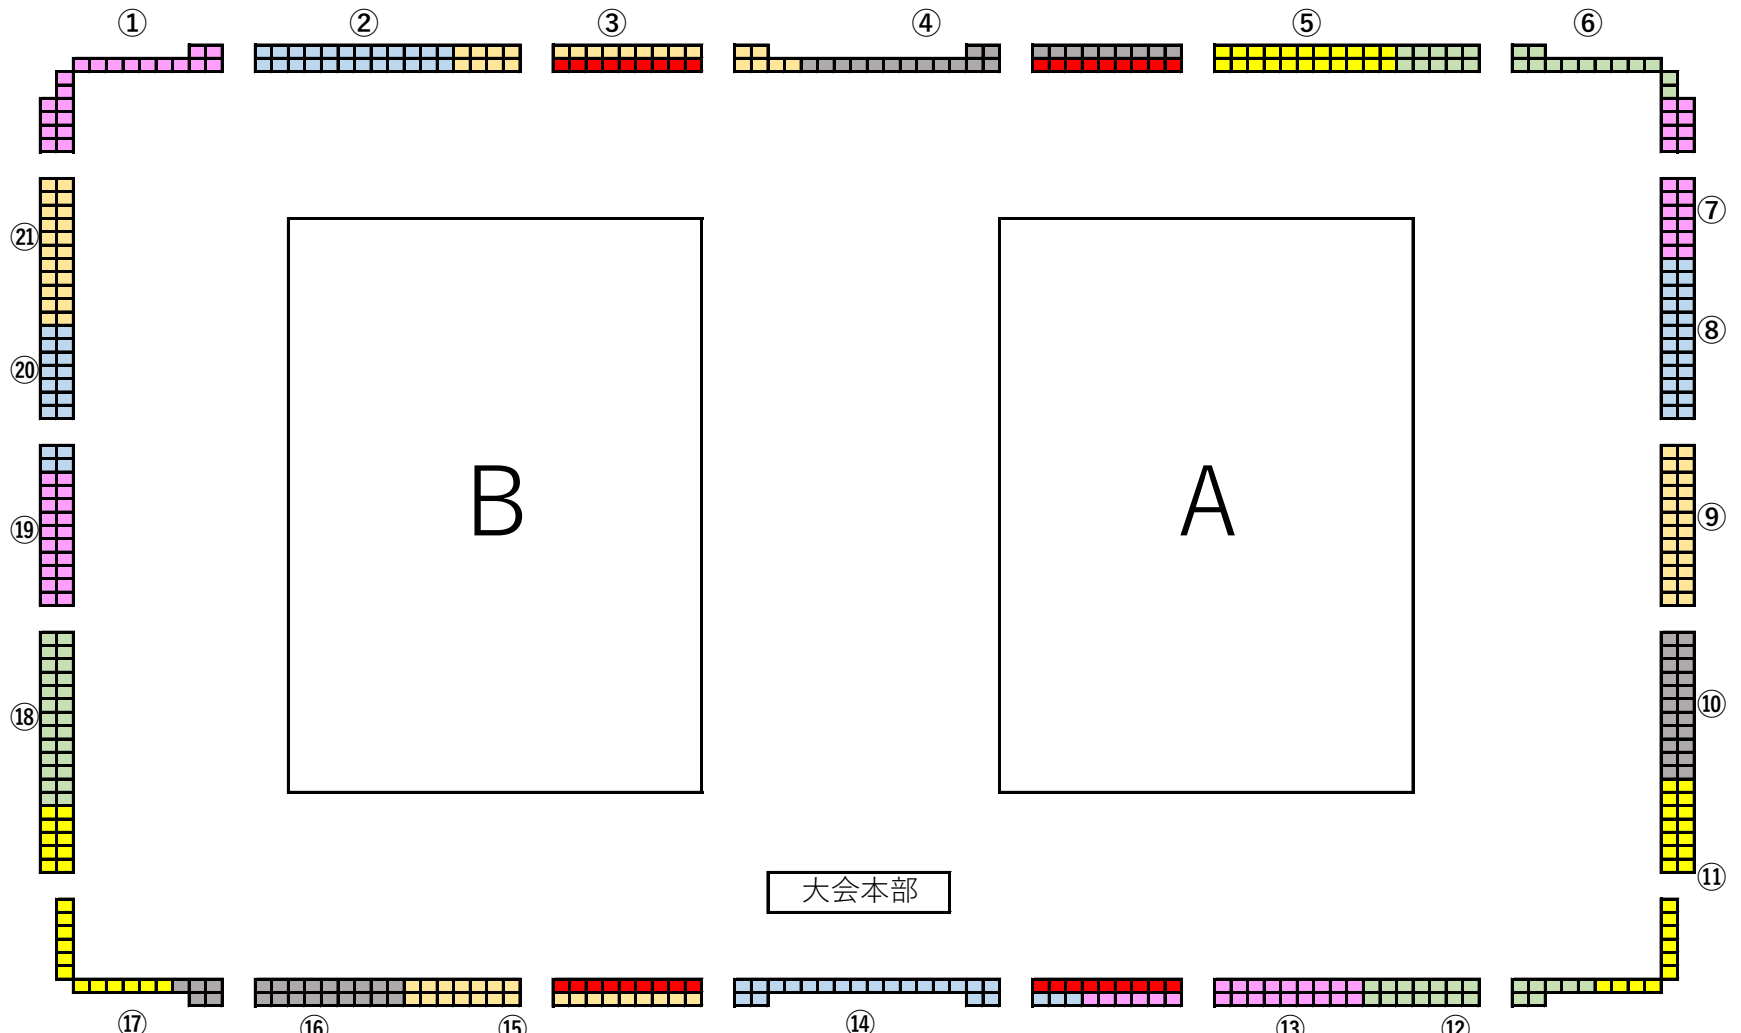

ファイナルドッジ2025

2026年3月28日(土)

①	DOKKY'S SP	②	城内キッズ	③	ブーメラン	④	FUJIミラクルキッズ	⑤	社会保険ドラゴンズ	⑥	龍池舎
⑦	Re:Union ~最近どうよ?~	⑧	IWATA DRAGONFLIES	⑨	広幡ドッジキッズ	⑩	Reboot	⑪	函南勇楽会・い組	⑫	R.S.C
⑬	ハリケーンキッズ三島	⑭	浜松believe.1	⑮	プラスワン	⑯	OPM	⑰	BRAVE	⑱	駒越ドラゴンズ
⑲	ちゃっきり一番KING	⑳	ちゃっきり一番ACE	㉑	DOKKY'S						

◆赤い部分は試合を行っているチームの応援席です

◆三脚を立てた状態での放置は禁止です