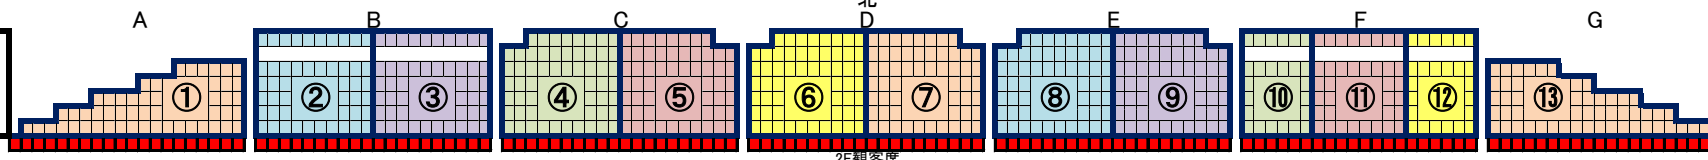

# ドッジボール大会inこのはな

2026年4月19日(日)

アリーナ入り口(受付)

最前列の赤い部分は応援席です

大会本部

最前列の赤い部分は応援席です

お弁当  
受取り  
1階  
事務所前  
事務所

① 城内キッズフォルテツシモ	② 城内キッズフォルテ	③ 城内キッズクレッシェンド	④ 駒越ドラゴンズRED	⑤ 駒越ドラゴンズBLACK	⑥ ドラゴンフェニックス	⑦ ドラゴンインパクト	⑧ BRAVE
⑨ 獅子丸	⑩ 三島☆金狼	⑪ 三島☆金狼2nd	⑫ aTRACT	⑬ HUNTERS	⑭ 広幡ドッジキッズ	⑮ Reboot	⑯ D bear
⑰ マジカルキッズ	⑱ マジカルキッズスペシャル	⑲ zele	⑳ DRAGON BALL®	㉑ R.S.C	㉒ 函南勇楽会・い組	㉓ 函南勇楽会・め組	㉔ 本郷サンダーズ
㉕ FUJIMIRACULキッズ	㉖ のんほいサンダーズ	㉗ 社会保険ドラゴンズ	㉘ ブーメラン	㉙ ブーメランZ	㉚ ちゃっきり一番KING	㉛ ちゃっきり一番ACE	㉜ GREATバンビーニ
㉝ 龍池舎	㉞ 葉山レアーレ	㉟ 浜松believe.1	㊱ OPM	㊲ 北麓ファイターズ	㊳ IWATA DRAGONFLIES		

- 三脚を立てた状態での放置は禁止です
- 通路に立ち止まっの応援は禁止です
- Aコート脇(西側観客席)・Dコート脇(東側観客席)からの応援は禁止です
- アリーナ内は走らず歩いて移動してください