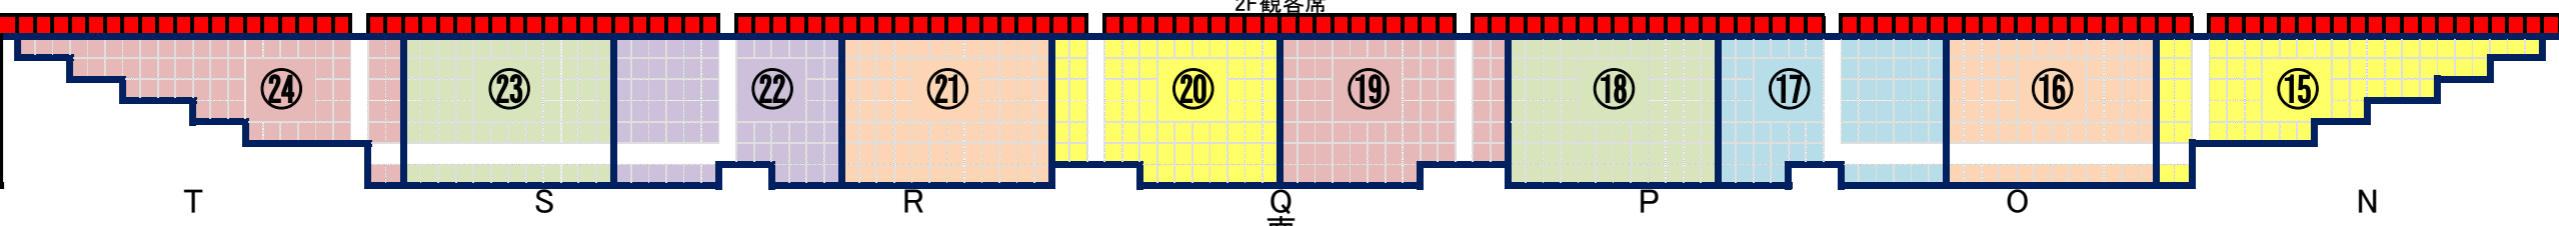

第29回親善ドッジボール大会

2026年5月5日(火・祝)

アリーナ入り口(受付)

最前列の赤い部分は応援席です

2F観客席

大会本部

2F観客席

最前列の赤い部分は応援席です

- 三脚を立てた状態での放置は禁止です
- 通路に立ち止まっでの応援は禁止です
- Aコート脇(西側観客席)・Dコート脇(東側観客席)からの応援は禁止です
- アリーナ内は走らず歩いて移動してください