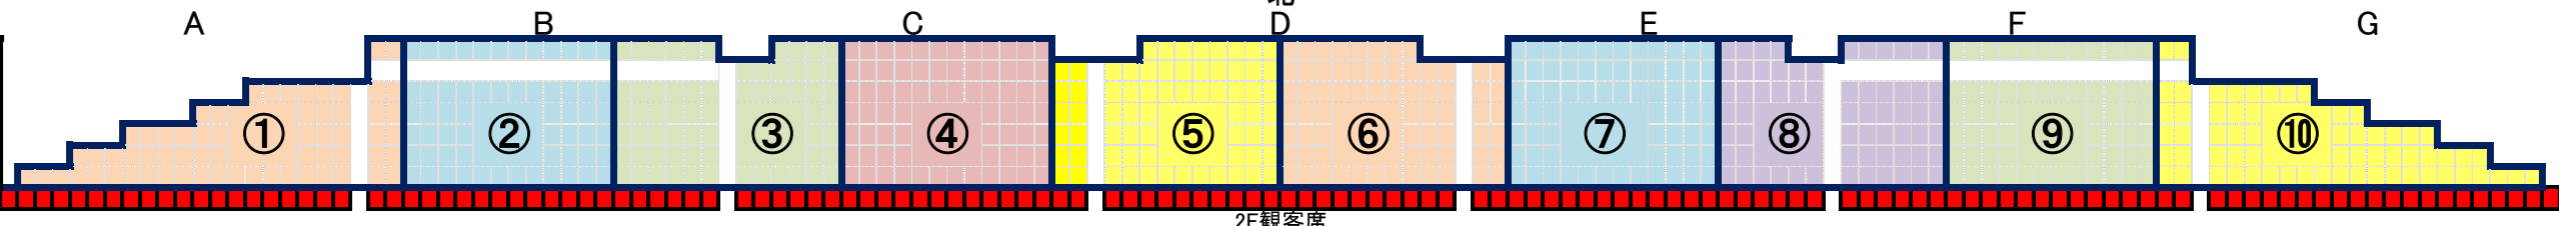

第29回親善ドッジボール大会

2026年5月5日(火・祝)

アリーナ入り口(受付)

最前列の赤い部分は応援席です

2F観客席

大会本部

2F観客席

最前列の赤い部分は応援席です

- 三脚を立てた状態での放置は禁止です
- 通路に立ち止まっでの応援は禁止です
- Aコート脇(西側観客席)・Dコート脇(東側観客席)からの応援は禁止です
- アリーナ内は走らず歩いて移動してください