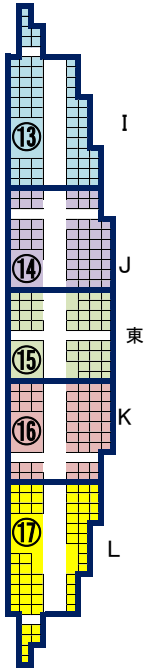

# 富士山カップドッジボール大会

2026年6月27日(土)

アリーナ入り口(受付)

最前列の赤い部分は応援席です

2F観客席

大会本部

2F観客席

最前列の赤い部分は応援席です

お弁当受取り  
1階事務所前  
事務所

① FUJIMIRACLES	② 城内キッズフォルテ	③ 城内キッズ	④ 駒越ドラゴンズ	⑤ DRAGONIX ZERO	⑥ ドラゴンウエーブ	⑦ TGヴァンフォーレ	⑧ 足柄ハリケーン
⑨ 甲相♡ティンカーベル	⑩ 函南勇楽会・い組	⑪ R.S.C	⑫ 広幡ドッジキッズ	⑬ Reboot	⑭ Reboot 2nd	⑮ zele	⑯ M!Ryan
⑰ aTRACT	⑱ 三島☆金狼	⑲ 獅子丸	⑳ FALCON JACK	㉑ BRAVE ONE	㉒ BRAVE ZERO	㉓ OPM	㉔ ブーメラン
㉕ MM∞-INFINITY	㉖ Groovy Stars	㉗ ちゃっきり一番	㉘ 龍池舎	㉙ 葉山レアーレ	㉚ 浜松believe.1	㉛ マジカルキッズ	㉜ DOKKY'S
㉝ 新星☆絆							

- 三脚を立てた状態での放置は禁止です
- 通路に立ち止まっでの応援は禁止です
- Aコート脇(西側観客席)・Dコート脇(東側観客席)からの応援は禁止です
- アリーナ内は走らず歩いて移動してください