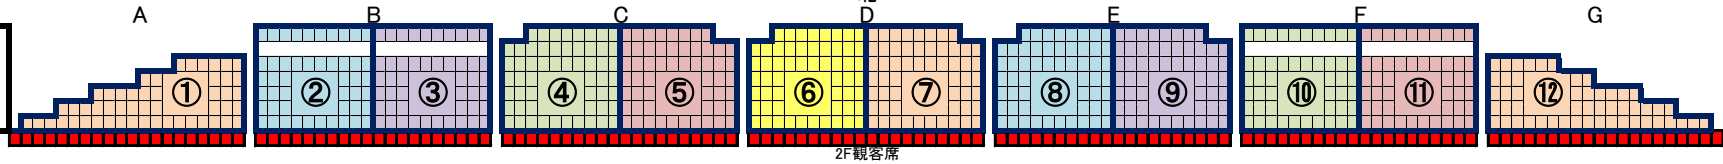

# 富士山カップドッジボール大会

2026年6月27日(土)

アリーナ入り口(受付)

最前列の赤い部分は応援席です

2F観客席

大会本部

2F観客席

最前列の赤い部分は応援席です