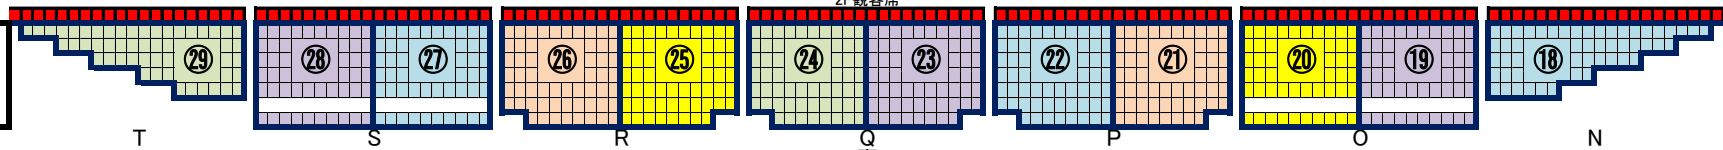

# 富士山カップドッジボール大会

2026年6月27日(土)

アリーナ入り口(受付)

最前列の赤い部分は応援席です

2F観客席

大会本部

2F観客席

最前列の赤い部分は応援席です

- 三脚を立てた状態での放置は禁止です
- 通路に立ち止まっでの応援は禁止です
- Aコート脇(西側観客席)・Dコート脇(東側観客席)からの応援は禁止です
- アリーナ内は走らず歩いて移動してください