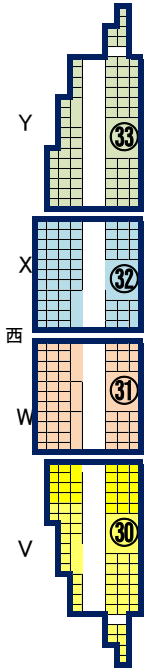

# 富士山カップドッジボール大会

2026年6月27日(土)

アリーナ入り口(受付)

最前列の赤い部分は応援席です

2F観客席

大会本部

2F観客席

最前列の赤い部分は応援席です

お弁当受取り  
1階事務所前  
事務所

① FUJIMIRACLES	② 城内キッズフォルテ	③ 城内キッズ	④ 駒越ドラゴンズ	⑤ DRAGONIX ZERO	⑥ ドラゴンウエーブ	⑦ TGヴァンフォーレ	⑧ 足柄ハリケーン
⑨ 甲相♡ティンカーベル	⑩ 函南勇楽会・い組	⑪ R.S.C	⑫ 広幡ドッジキッズ	⑬ Reboot	⑭ Reboot 2nd	⑮ zele	⑯ M!Ryan
⑰ aTRACT	⑱ 三島☆金狼	⑲ 獅子丸	⑳ FALCON JACK	㉑ BRAVE ONE	㉒ BRAVE ZERO	㉓ OPM	㉔ ブーメラン
㉕ MM∞-INFINITY	㉖ Groovy Stars	㉗ ちゃっきり一番	㉘ 龍池舎	㉙ 葉山レアーレ	㉚ 浜松believe.1	㉛ マジカルキッズ	㉜ DOKKY'S
㉝ 新星☆絆							

- 三脚を立てた状態での放置は禁止です
- 通路に立ち止まっでの応援は禁止です
- Aコート脇(西側観客席)・Dコート脇(東側観客席)からの応援は禁止です
- アリーナ内は走らず歩いて移動してください