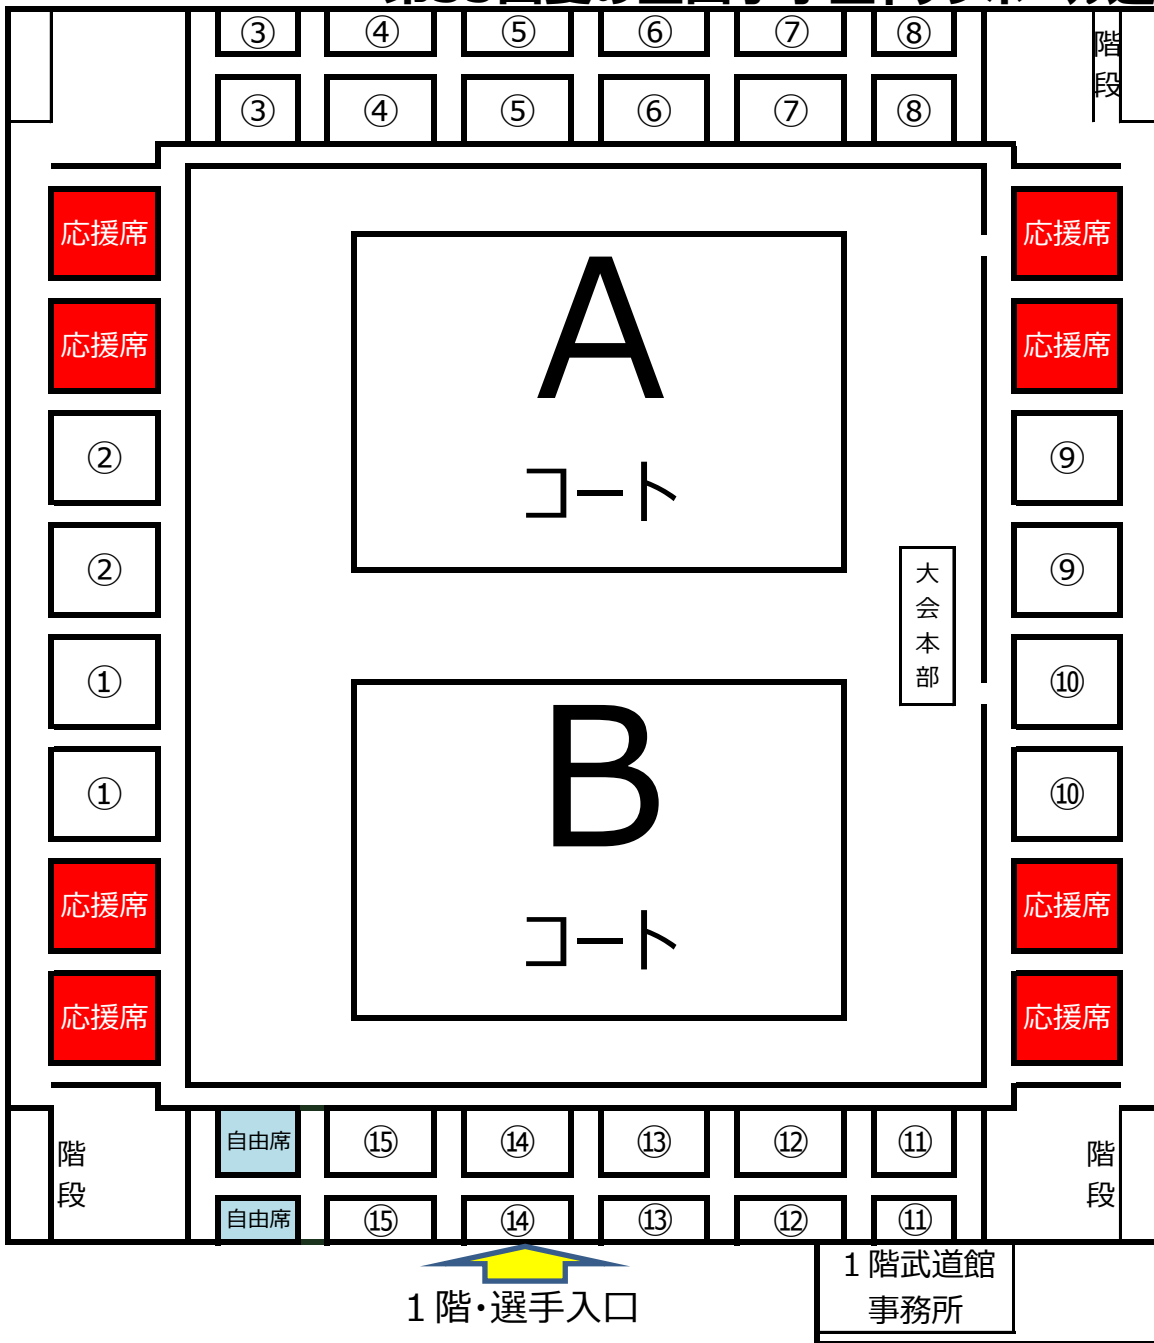

第35回夏の全国小学生ドッジボール選手権静岡県予選 座席表

2026.0711 静岡県武道館

	応援席
①	城内キッズ
②	FUJIMIRACULキッズ
	応援席
③	広幡ドッジキッズ
④	函南勇楽会・い組
⑤	龍池舎
⑥	三島☆金狼
⑦	DOKKY'S
⑧	BRAVE
	応援席
⑨	IWATA DRAGONFLIES
⑩	駒越ドラゴンズ
	応援席
⑪	浜松believe.1
⑫	OPM
⑬	ブーメラン
⑭	マジカルキッズ
⑮	ちゃっかり一番
	自由席

- 赤い部分は応援席です
- 三脚を立てたまま放置しないでください
- 武道館周りにおける、注意事項を、必ずお守りください